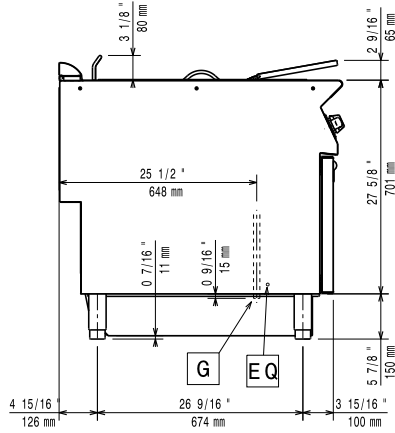

Yan

EQ = Topraklama vidası
G = Gaz bağlantısı