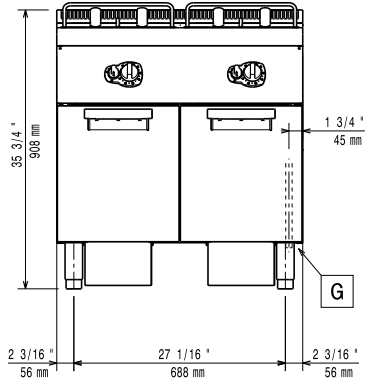

Modüler Pişirme Ekipmanları 23+23-İt gazlı fritöz, 2 "V" tip hazneli, brülörler hazne dışında, 4x½ sepetli

Ön