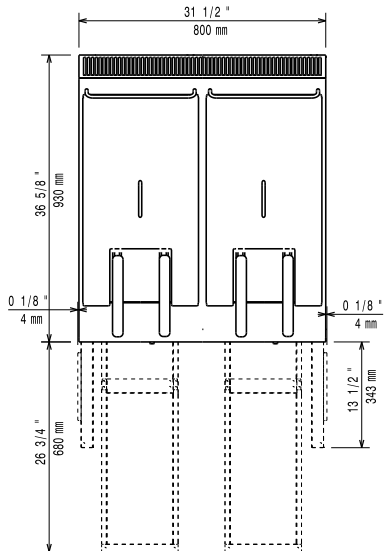

Üst

Gaz:

Gaz Gücü:	391332 (E9KKGABAMEA)	42 kW
Standart gaz dağıtım:		Doğal Gaz
Gaz Tipi Seçeneği:		LPG;Doğal Gaz
Gaz Girişi:		1/2"

Temel bilgiler:

Kullanılabilir hazne boyutları (genişlik):	340 mm
Kullanılabilir hazne boyutları (yükseklik):	575 mm
Kullanılabilir hazne boyutları (derinlik):	400 mm
Hazne Kapasitesi:	21 lt MIN; 23 lt MAX
[NOT TRANSLATED]	56.8 kg/saat
Termostat Aralığı:	120 °C MIN; 190 °C MAX
Net ağırlık:	115 kg
Ambalajlı ağırlık:	127 kg
Ambalaj yüksekliği:	1080 mm
Ambalaj genişliği:	1020 mm
Ambalaj derinliği:	860 mm
Ambalajlı hacim:	0.95 m³

If appliance is set up or next to or against temperature sensitive furniture or similar, a safety gap of approximately 150 mm should be maintained or some form of heat insulation fitted.

[NOT TRANSLATED]	ASTM F1361-Deep fat fryers
Sertifika grubu:	GF92M23